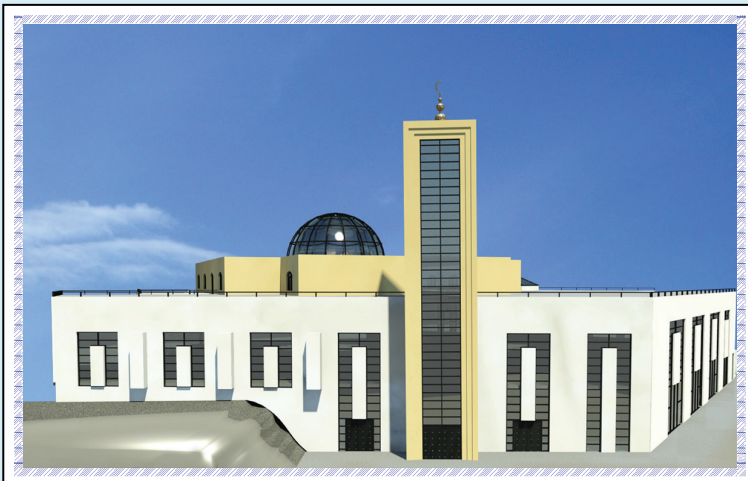

### A partir du mercredi 11 août 2010

**Le CMM vous invite à célébrer la prière des tarawih  
au chapiteau sur le terrain de la future Mosquée**

Zones pour ablutions et toilettes, parking  
Espace de 50 m<sup>2</sup> pour accueillir les femmes

Entrée piétons : Rue de Paris  
Entrée parking : Rue Léon Migaux  
(suivre le fléchage fluo)

**VENEZ NOMBREUX DURANT CE MOIS BÉNI**