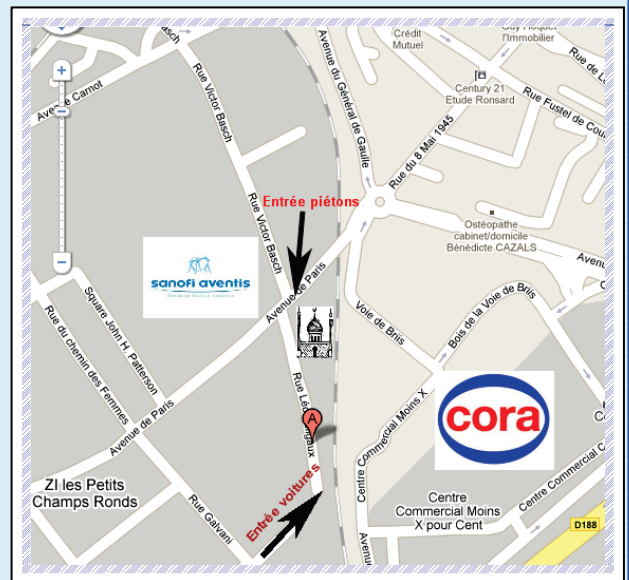

### A partir du mercredi 11 août 2010

**Le CMM vous invite à célébrer la prière des tarawih  
au chapiteau sur le terrain de la future Mosquée**

Zones pour ablutions et toilettes, parking  
Espace de 50 m<sup>2</sup> pour accueillir les femmes

Entrée piétons : Rue de Paris  
Entrée parking : Rue Léon Migaux  
(suivre le fléchage fluo)

**VENEZ NOMBREUX DURANT CE MOIS BÉNI**